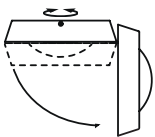

IP20

Drehbar 300°

Schwenkbar 90°

Designed in
Germany

SOLO MOVIMENTO variable Design-Decken-Aufbauleuchten **2700K Warmweiß**

ARTIKEL-NR.	FARBE	WATT (W)	LUMEN (lm)	Ø X H (mm)	LEUCHTMITTEL	FOTO
MT67020	Mattschwarz	7	500	155 x 78	MT67081	1
MT67021	Mattweiß	7	500	155 x 78	MT67082	2
MT67022	Titan	7	500	155 x 78	MT67083	3