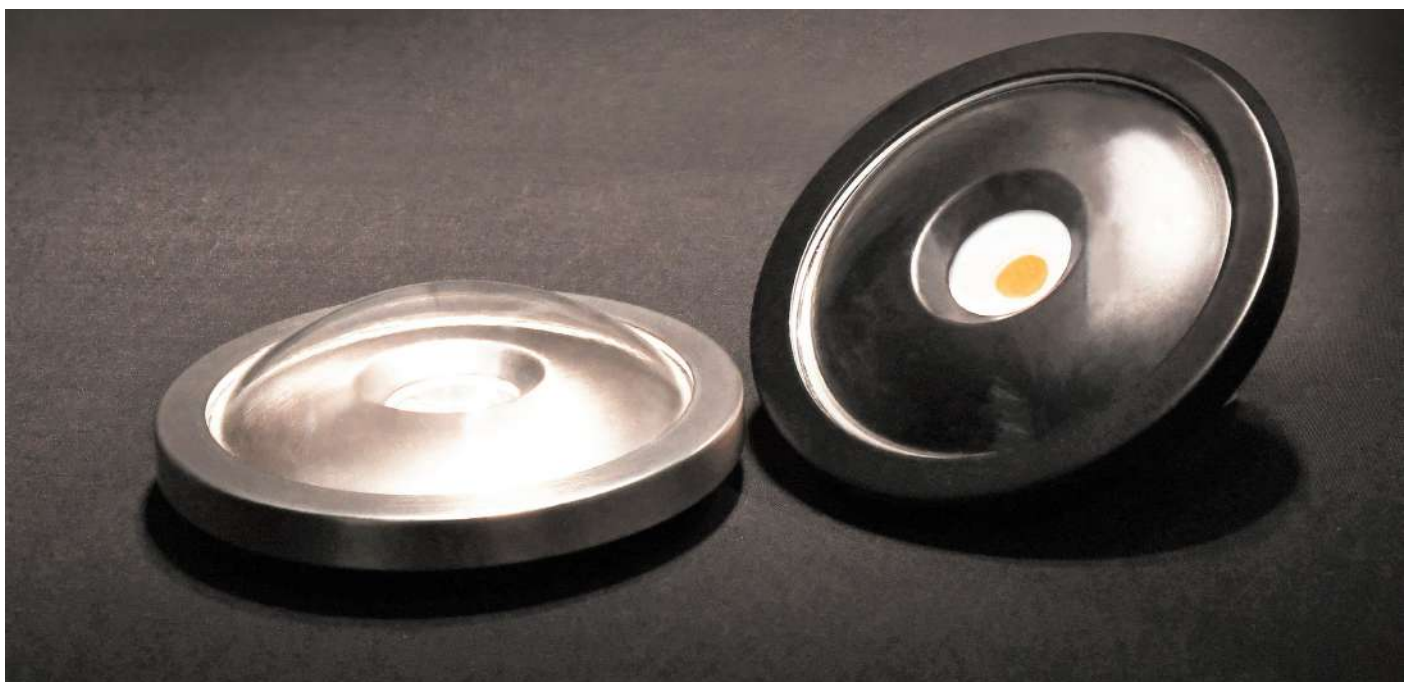

Wandleuchten/Leuchtmittel