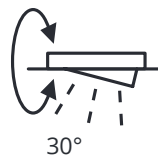

Designed in Germany

SOLO INTRO effektvolle Einbau-Downlights

2700K Warmweiß

ARTIKEL-NR.	FARBE	WATT (W)	LUMEN (lm)	Ø (mm)	Einbautiefe (mm)	Ø X H (mm)	LEUCHTMITTEL	FOTO
MT67011	Mattschwarz	7	500	130	56	140 x 56	MT67081	1
MT67012	Mattweiß	7	500	130	56	140 x 56	MT67082	2
MT67013	Titan	7	500	130	56	140 x 56	MT67083	3