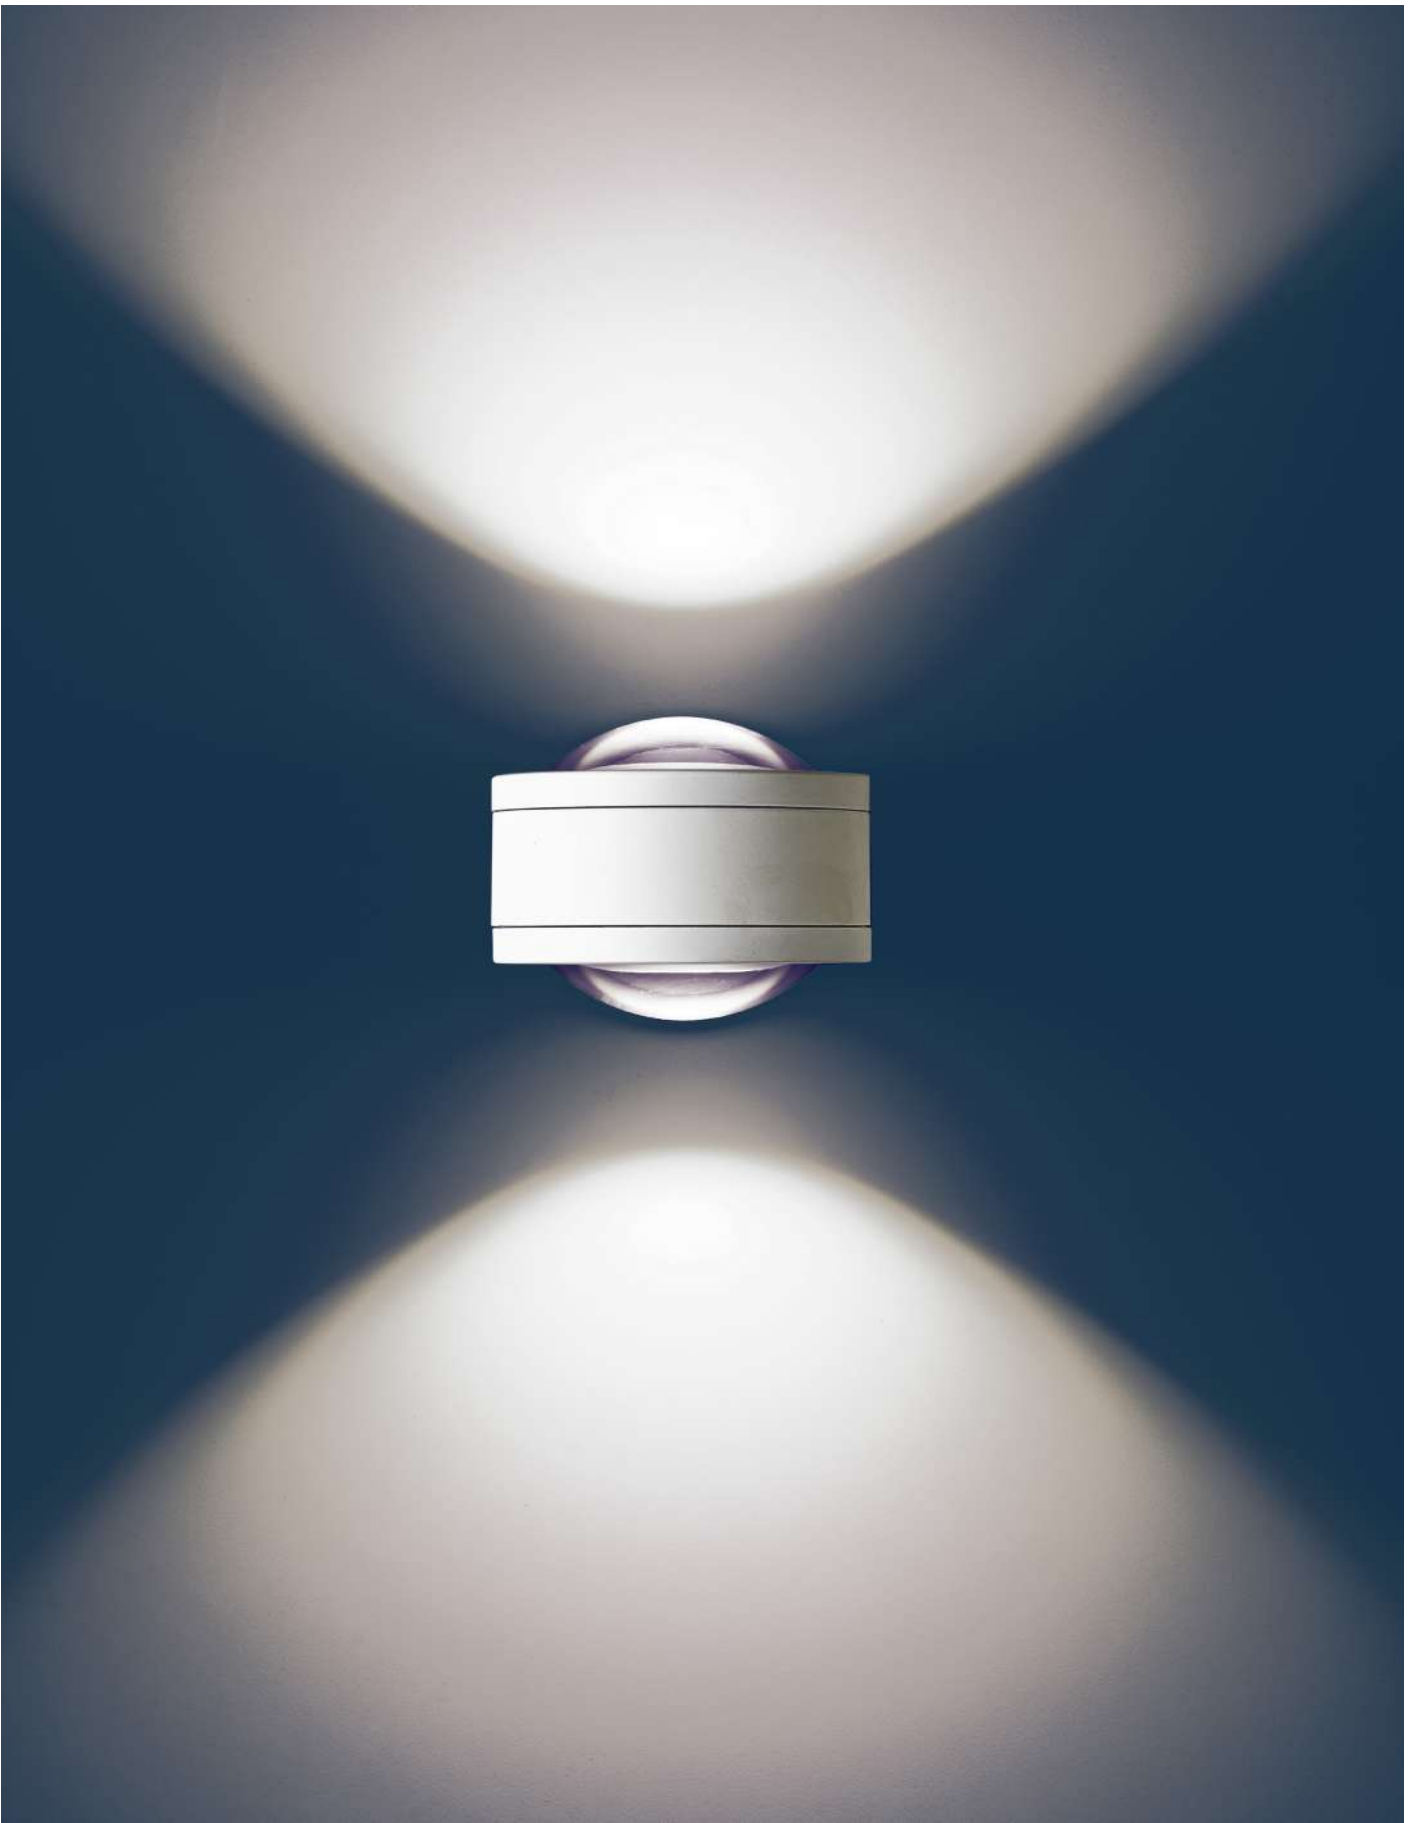

Symmetrische Lichteffekte

MEGATRON LED-Objektleuchten

Servicefreundliche Leuchten mit wechselbaren Lichtquellen

Nichts ist so gut, dass man es nicht besser machen könnte. Das gilt auch für professionelle LED-Objektleuchten, die in Hotels und der gehobenen Gastronomie, in Büro- und Verwaltungsgebäuden sowie in anspruchsvollen Privathaushalten verwendet werden.