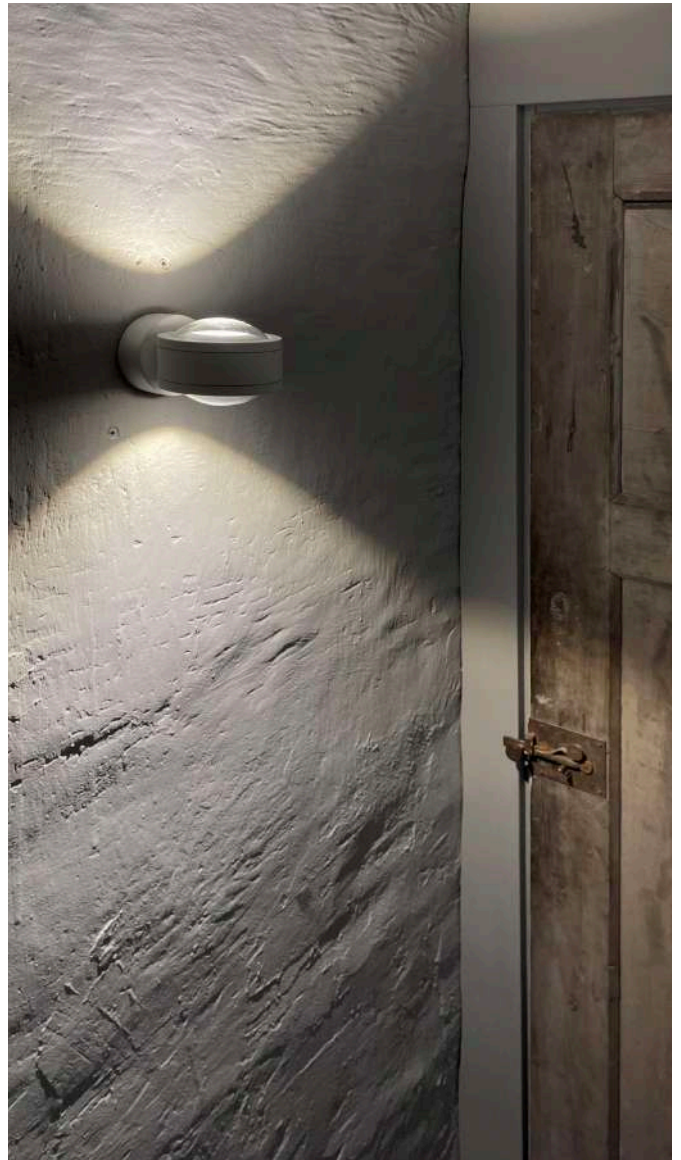

Wandleuchten/Leuchtmittel

Leseleuchten

Badleuchten

Badleuchten

reddot winner 2023
lighting design

Aufbauleuchten

Wandleuchten

MEGATRON®